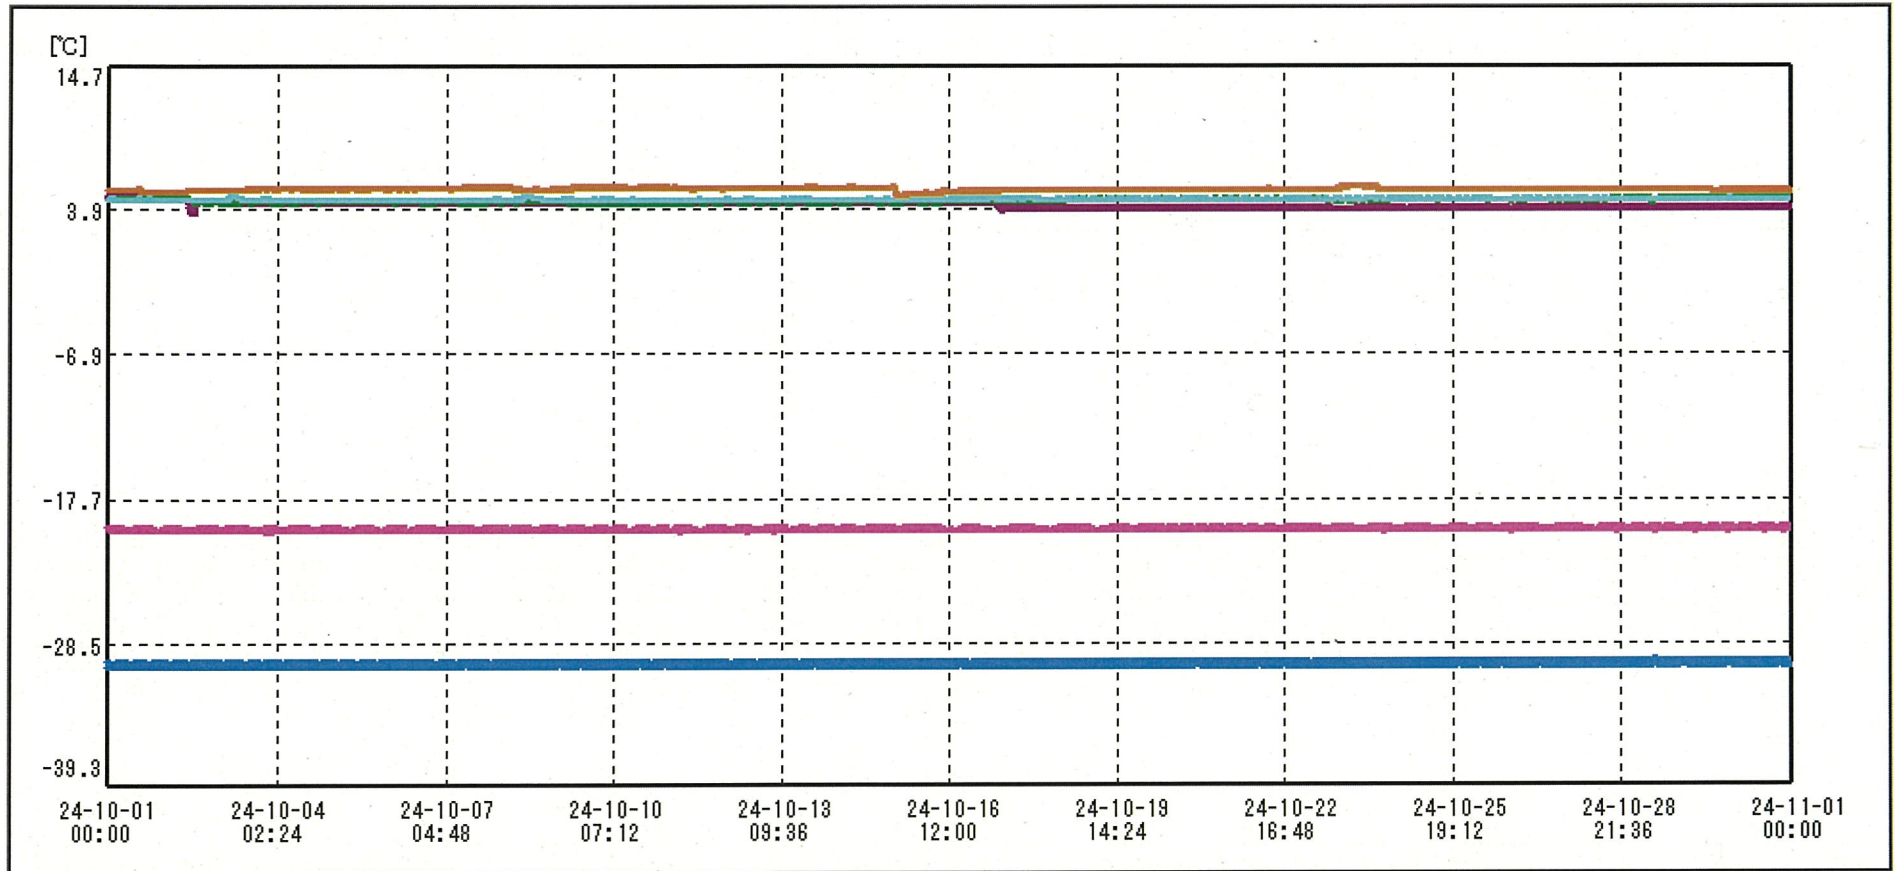

Rina Honda

01/Nov/2024

送信器名称 CH番号	治験冷蔵庫I CHI	治験冷蔵庫II CHI	治験冷蔵庫III CHI	治験冷蔵庫IV CHI	治験冷蔵庫H CHI	治験保冷庫J CHI
▶ グラフ表示	<input checked="" type="checkbox"/>	<input checked="" type="checkbox"/>	<input checked="" type="checkbox"/>	<input checked="" type="checkbox"/>	<input checked="" type="checkbox"/>	<input checked="" type="checkbox"/>
単位	℃	℃	℃	℃	℃	℃
収録データ数	4464	4464	4464	1488	4464	4464
欠損データ数	0	0	0	0	0	0
測定間隔	00:10:00	00:10:00	00:10:00	00:30:00	00:10:00	00:10:00
最高値	4.9	-29.7	4.8	-19.7	4.9	5.7
最低値	3.6	-30.3	4.4	-20.2	4.6	5.0
平均値	4.3	-30.0	4.6	-20.0	4.7	5.4
開始日時	2024/10/01 00:00:00	2024/10/01 00:00:00	2024/10/01 00:00:00	2024/10/01 00:00:00	2024/10/01 00:00:00	2024/10/01 00:00:00
終了日時	2024/10/31 23:50:00	2024/10/31 23:50:00	2024/10/31 23:50:00	2024/10/31 23:30:00	2024/10/31 23:50:00	2024/10/31 23:50:00

送信器名称 CH番号	治験冷蔵庫K① CHI	治験保管庫室温① CHI	治験恒温槽B① CHI	治験冷蔵庫P① CHI	治験恒温槽Q① CHI	治験冷蔵庫I① CHI
▶ グラフ表示	<input checked="" type="checkbox"/>	<input checked="" type="checkbox"/>	<input checked="" type="checkbox"/>	<input checked="" type="checkbox"/>	<input checked="" type="checkbox"/>	<input checked="" type="checkbox"/>
単位	℃	℃	℃	℃	℃	℃
収録データ数	4464	4464	4464	4464	4464	4464
欠損データ数	0	0	0	0	0	0
測定間隔	00:10:00	00:10:00	00:10:00	00:10:00	00:10:00	00:10:00
最高値	5.2	20.3	20.8	5.4	21.2	5.0
最低値	5.0	18.9	20.5	5.2	20.8	3.7
平均値	5.1	19.5	20.6	5.2	21.0	4.3
開始日時	2024/10/01 00:00:00	2024/10/01 00:00:00	2024/10/01 00:00:00	2024/10/01 00:00:00	2024/10/01 00:00:00	2024/10/01 00:00:00
終了日時	2024/10/31 23:50:00	2024/10/31 23:50:00	2024/10/31 23:50:00	2024/10/31 23:50:00	2024/10/31 23:50:00	2024/10/31 23:50:00