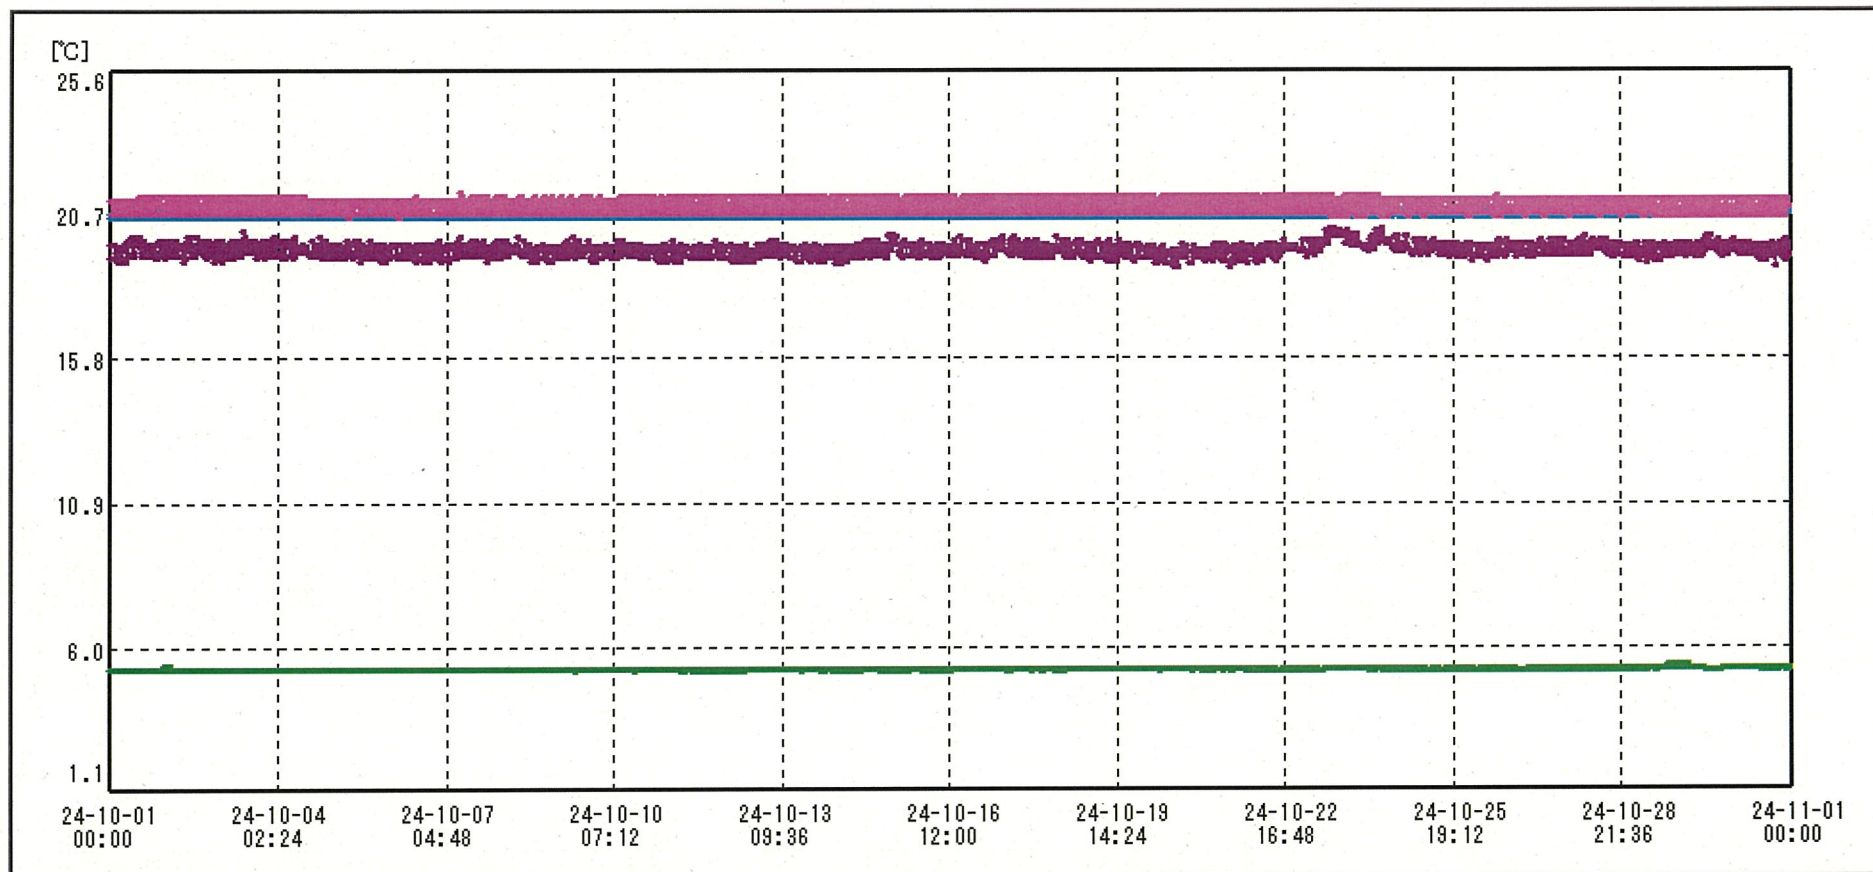

Rina Honda

01/Nov/2024

送信器名称 CH番号	治験冷蔵庫I CHI	治験冷蔵庫II CHI	治験冷蔵庫III CHI	治験冷蔵庫IV CHI	治験冷蔵庫H CHI	治験保冷庫J CHI
▶ グラフ表示	<input checked="" type="checkbox"/>	<input checked="" type="checkbox"/>	<input checked="" type="checkbox"/>	<input checked="" type="checkbox"/>	<input checked="" type="checkbox"/>	<input checked="" type="checkbox"/>
単位	℃	℃	℃	℃	℃	℃
収録データ数	4464	4464	4464	1488	4464	4464
欠損データ数	0	0	0	0	0	0
測定間隔	00:10:00	00:10:00	00:10:00	00:30:00	00:10:00	00:10:00
最高値	4.9	-29.7	4.8	-19.7	4.9	5.7
最低値	3.6	-30.3	4.4	-20.2	4.6	5.0
平均値	4.3	-30.0	4.6	-20.0	4.7	5.4
開始日時	2024/10/01 00:00:00	2024/10/01 00:00:00	2024/10/01 00:00:00	2024/10/01 00:00:00	2024/10/01 00:00:00	2024/10/01 00:00:00
終了日時	2024/10/31 23:50:00	2024/10/31 23:50:00	2024/10/31 23:50:00	2024/10/31 23:30:00	2024/10/31 23:50:00	2024/10/31 23:50:00

送信器名称 CH番号	治験冷蔵庫K① CHI	治験保管庫室温① CHI	治験恒温槽B① CHI	治験冷蔵庫P① CHI	治験恒温槽Q① CHI	治験冷蔵庫I① CHI
▶ グラフ表示	<input checked="" type="checkbox"/>	<input checked="" type="checkbox"/>	<input checked="" type="checkbox"/>	<input checked="" type="checkbox"/>	<input checked="" type="checkbox"/>	<input checked="" type="checkbox"/>
単位	℃	℃	℃	℃	℃	℃
収録データ数	4464	4464	4464	4464	4464	4464
欠損データ数	0	0	0	0	0	0
測定間隔	00:10:00	00:10:00	00:10:00	00:10:00	00:10:00	00:10:00
最高値	5.2	20.3	20.8	5.4	21.2	5.0
最低値	5.0	18.9	20.5	5.2	20.8	3.7
平均値	5.1	19.5	20.6	5.2	21.0	4.3
開始日時	2024/10/01 00:00:00	2024/10/01 00:00:00	2024/10/01 00:00:00	2024/10/01 00:00:00	2024/10/01 00:00:00	2024/10/01 00:00:00
終了日時	2024/10/31 23:50:00	2024/10/31 23:50:00	2024/10/31 23:50:00	2024/10/31 23:50:00	2024/10/31 23:50:00	2024/10/31 23:50:00