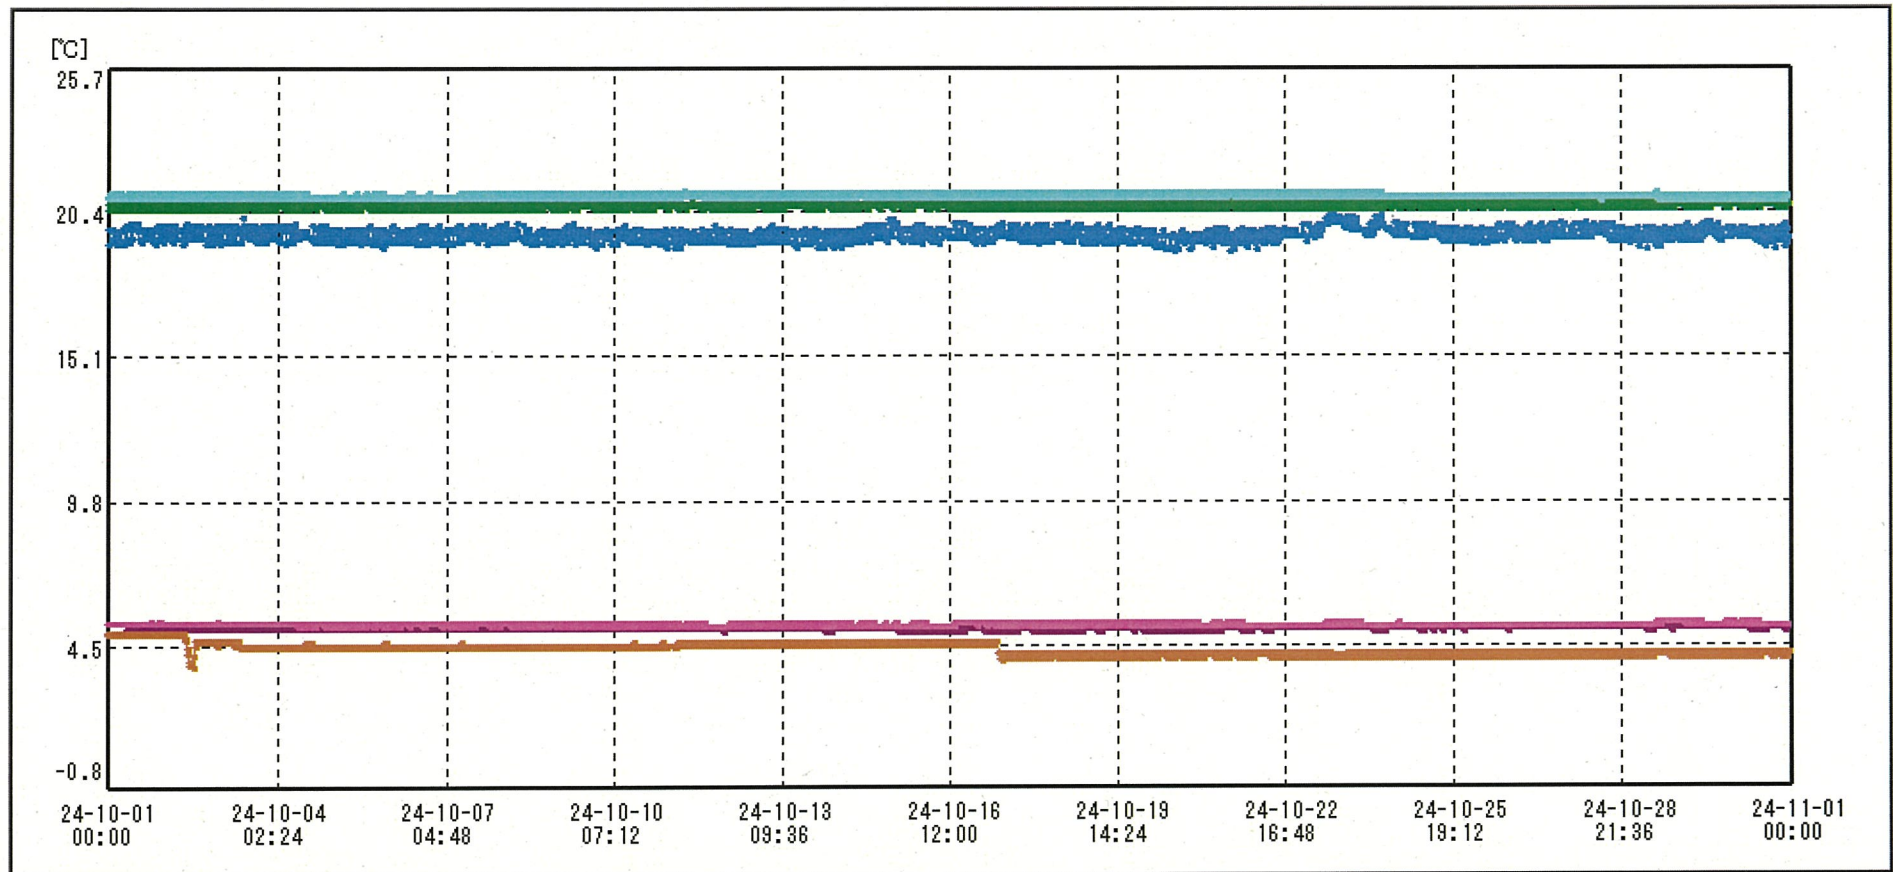

Rina Honda

01/Nov/2024

送信器名称 CH番号	治験冷蔵庫I CHI	治験冷蔵庫II CHI	治験冷蔵庫III CHI	治験冷蔵庫IV CHI	治験冷蔵庫H CHI	治験保冷庫J CHI
▶ グラフ表示	<input checked="" type="checkbox"/>	<input checked="" type="checkbox"/>	<input checked="" type="checkbox"/>	<input checked="" type="checkbox"/>	<input checked="" type="checkbox"/>	<input checked="" type="checkbox"/>
単位	℃	℃	℃	℃	℃	℃
収録データ数	4464	4464	4464	1488	4464	4464
欠損データ数	0	0	0	0	0	0
測定間隔	00:10:00	00:10:00	00:10:00	00:30:00	00:10:00	00:10:00
最高値	4.9	-29.7	4.8	-19.7	4.9	5.7
最低値	3.6	-30.3	4.4	-20.2	4.6	5.0
平均値	4.3	-30.0	4.6	-20.0	4.7	5.4
開始日時	2024/10/01 00:00:00	2024/10/01 00:00:00	2024/10/01 00:00:00	2024/10/01 00:00:00	2024/10/01 00:00:00	2024/10/01 00:00:00
終了日時	2024/10/31 23:50:00	2024/10/31 23:50:00	2024/10/31 23:50:00	2024/10/31 23:30:00	2024/10/31 23:50:00	2024/10/31 23:50:00

送信器名称 CH番号	治験冷蔵庫K① CHI	治験保管庫室温① CHI	治験恒温槽B① CHI	治験冷蔵庫P① CHI	治験恒温槽Q① CHI	治験冷蔵庫I① CHI
▶ グラフ表示	<input checked="" type="checkbox"/>	<input checked="" type="checkbox"/>	<input checked="" type="checkbox"/>	<input checked="" type="checkbox"/>	<input checked="" type="checkbox"/>	<input checked="" type="checkbox"/>
単位	℃	℃	℃	℃	℃	℃
収録データ数	4464	4464	4464	4464	4464	4464
欠損データ数	0	0	0	0	0	0
測定間隔	00:10:00	00:10:00	00:10:00	00:10:00	00:10:00	00:10:00
最高値	5.2	20.3	20.8	5.4	21.2	5.0
最低値	5.0	18.9	20.5	5.2	20.8	3.7
平均値	5.1	19.5	20.6	5.2	21.0	4.3
開始日時	2024/10/01 00:00:00	2024/10/01 00:00:00	2024/10/01 00:00:00	2024/10/01 00:00:00	2024/10/01 00:00:00	2024/10/01 00:00:00
終了日時	2024/10/31 23:50:00	2024/10/31 23:50:00	2024/10/31 23:50:00	2024/10/31 23:50:00	2024/10/31 23:50:00	2024/10/31 23:50:00