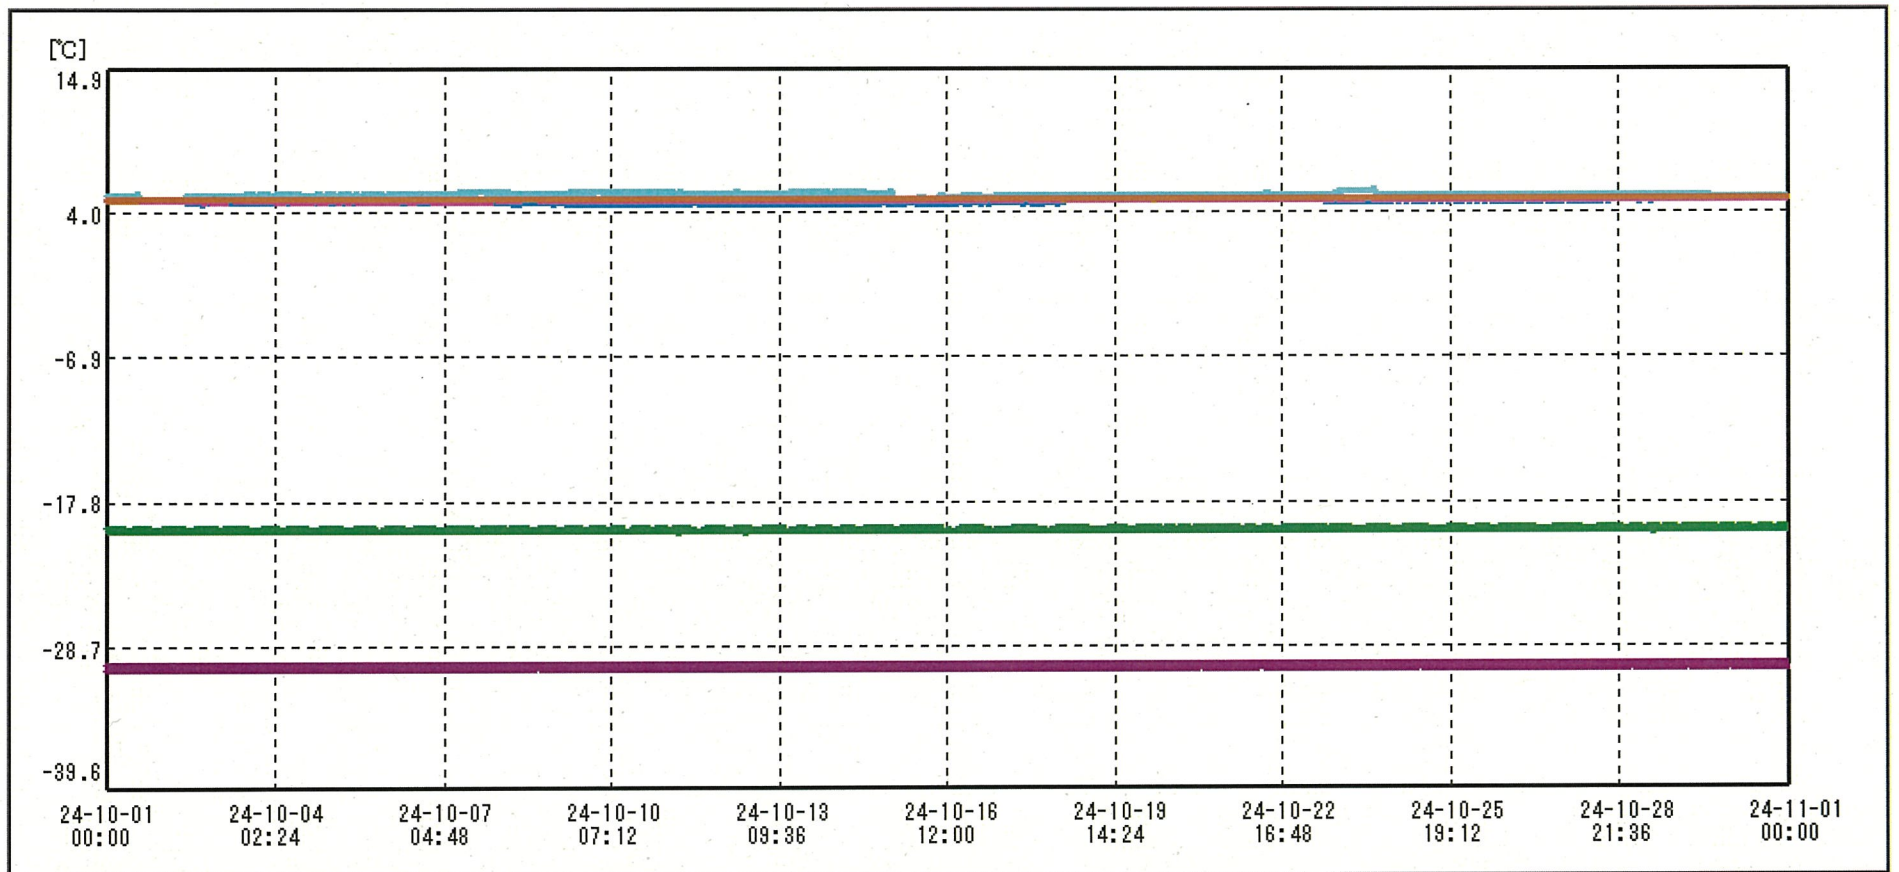

Rina Honda

01/Nov/2024

送信器名称 CH番号	治験冷蔵庫I CHI	治験冷蔵庫II CHI	治験冷蔵庫III CHI	治験冷蔵庫IV CHI	治験冷蔵庫H CHI	治験保冷庫J CHI
▶ グラフ表示	<input checked="" type="checkbox"/>	<input checked="" type="checkbox"/>	<input checked="" type="checkbox"/>	<input checked="" type="checkbox"/>	<input checked="" type="checkbox"/>	<input checked="" type="checkbox"/>
単位	℃	℃	℃	℃	℃	℃
収録データ数	4464	4464	4464	1488	4464	4464
欠損データ数	0	0	0	0	0	0
測定間隔	00:10:00	00:10:00	00:10:00	00:30:00	00:10:00	00:10:00
最高値	4.9	-29.7	4.8	-19.7	4.9	5.7
最低値	3.6	-30.3	4.4	-20.2	4.6	5.0
平均値	4.3	-30.0	4.6	-20.0	4.7	5.4
開始日時	2024/10/01 00:00:00	2024/10/01 00:00:00	2024/10/01 00:00:00	2024/10/01 00:00:00	2024/10/01 00:00:00	2024/10/01 00:00:00
終了日時	2024/10/31 23:50:00	2024/10/31 23:50:00	2024/10/31 23:50:00	2024/10/31 23:30:00	2024/10/31 23:50:00	2024/10/31 23:50:00

送信器名称 CH番号	治験冷蔵庫K① CHI	治験保管庫室温① CHI	治験恒温槽B① CHI	治験冷蔵庫P① CHI	治験恒温槽Q① CHI	治験冷蔵庫I① CHI
▶ グラフ表示	<input checked="" type="checkbox"/>	<input checked="" type="checkbox"/>	<input checked="" type="checkbox"/>	<input checked="" type="checkbox"/>	<input checked="" type="checkbox"/>	<input checked="" type="checkbox"/>
単位	℃	℃	℃	℃	℃	℃
収録データ数	4464	4464	4464	4464	4464	4464
欠損データ数	0	0	0	0	0	0
測定間隔	00:10:00	00:10:00	00:10:00	00:10:00	00:10:00	00:10:00
最高値	5.2	20.3	20.8	5.4	21.2	5.0
最低値	5.0	18.9	20.5	5.2	20.8	3.7
平均値	5.1	19.5	20.6	5.2	21.0	4.3
開始日時	2024/10/01 00:00:00	2024/10/01 00:00:00	2024/10/01 00:00:00	2024/10/01 00:00:00	2024/10/01 00:00:00	2024/10/01 00:00:00
終了日時	2024/10/31 23:50:00	2024/10/31 23:50:00	2024/10/31 23:50:00	2024/10/31 23:50:00	2024/10/31 23:50:00	2024/10/31 23:50:00